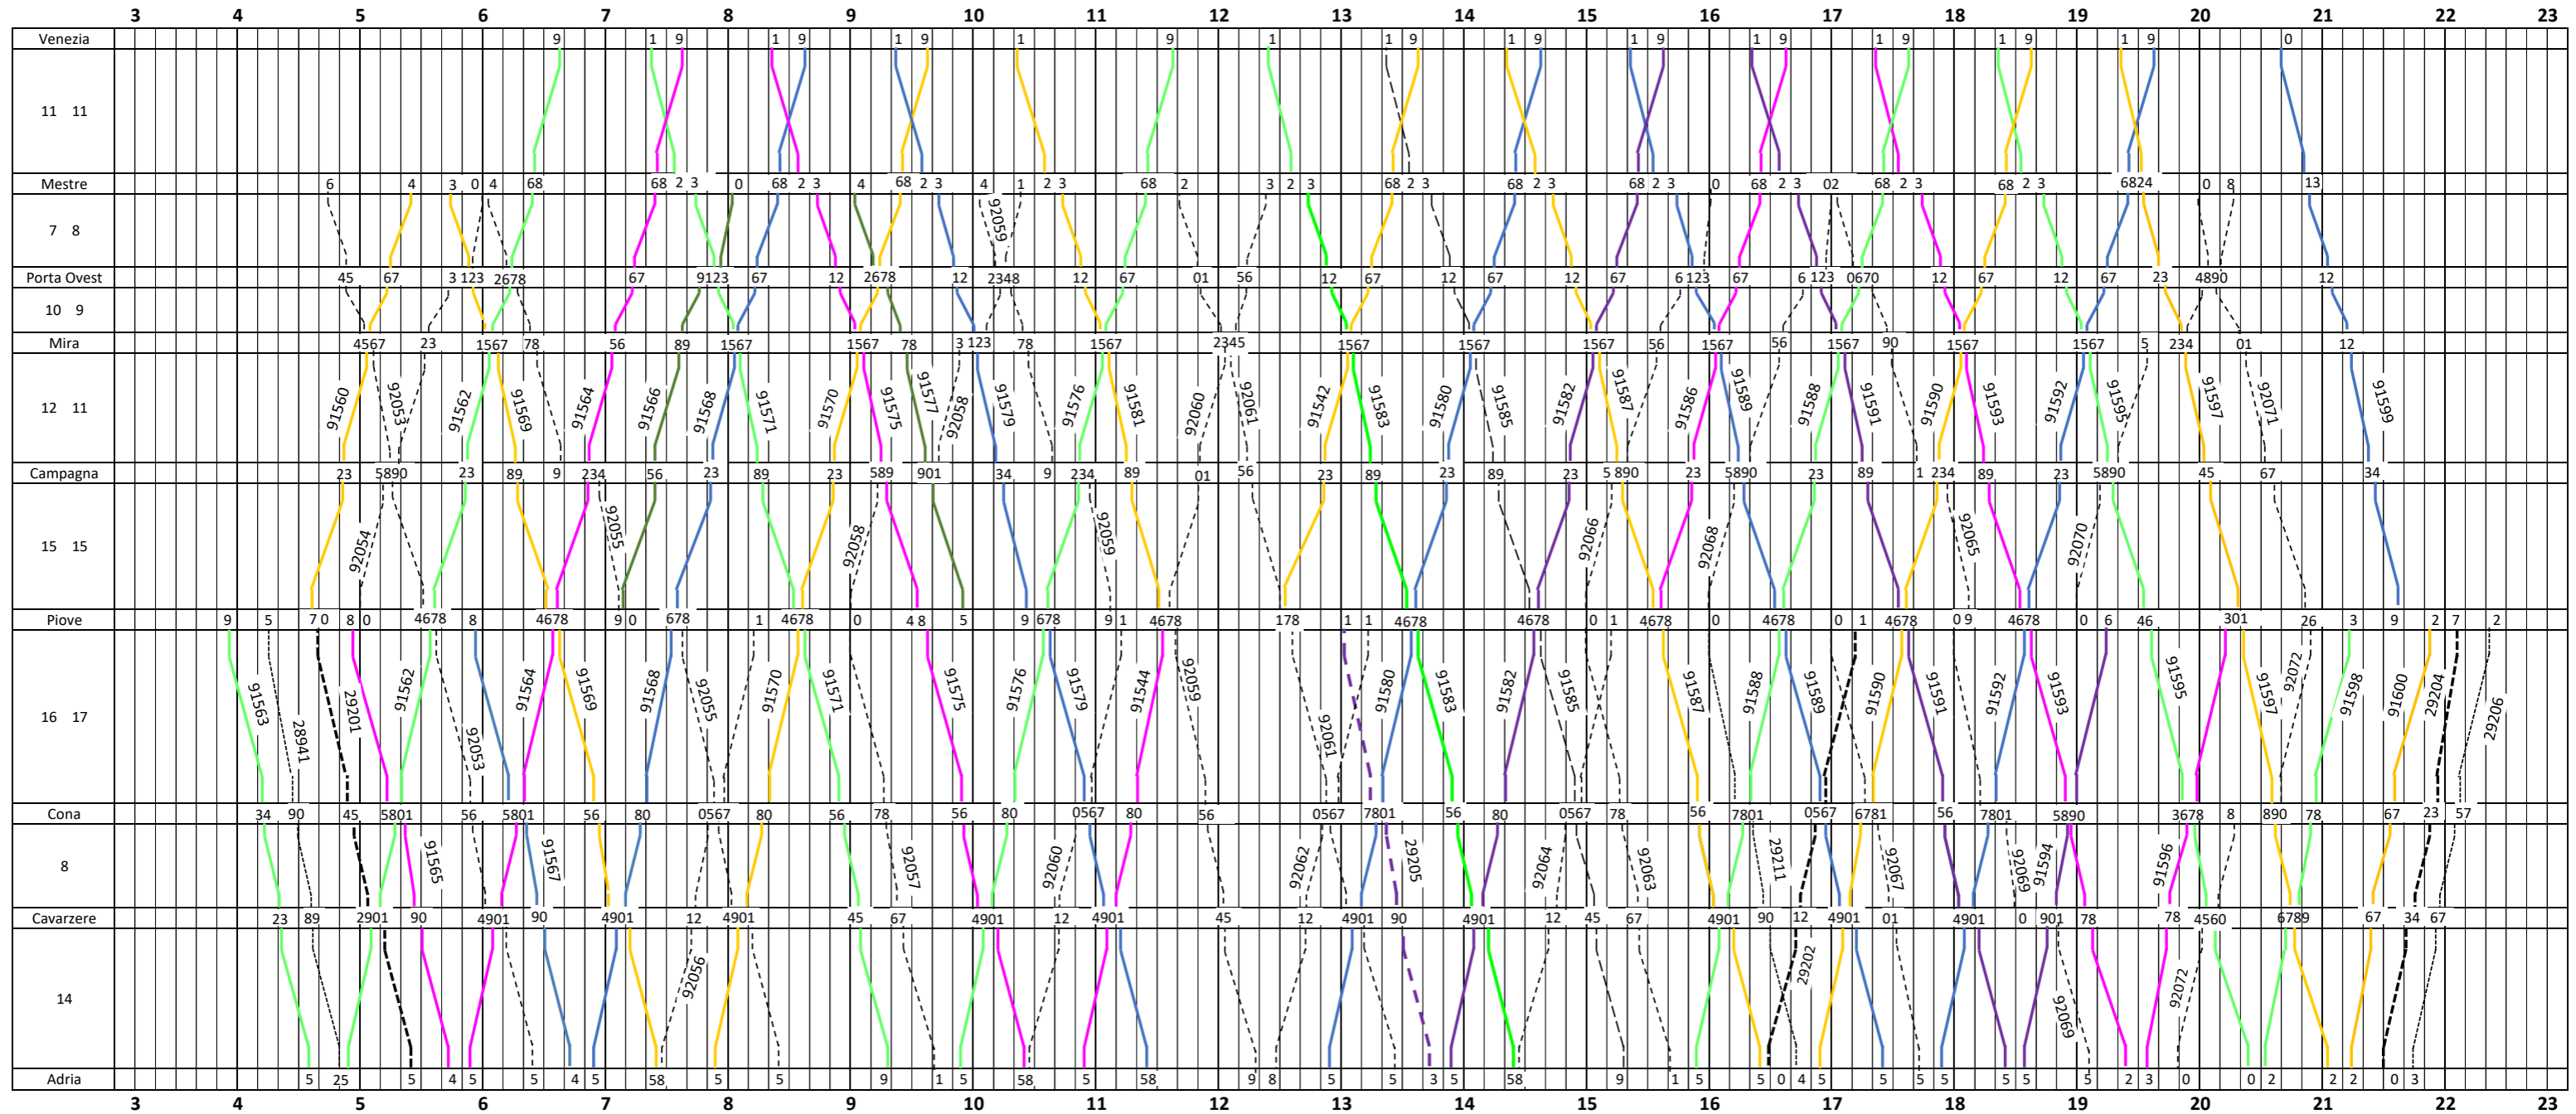

# ADRIA - PIOVE DI SACCO - V.MESTRE - (VENEZIA S.L.)

ORARIO DAL 11 DICEMBRE al 23 DICEMBRE 2022

valido nei giorni feriali - PERIODO SCOLASTICO

- Treni 28941 e 29201 circolano dal lunedì al sabato feriali
- Treno 29211 circola dal lunedì al venerdì feriali
- Treno 29202 circola il sabato feriale
- Treni 29204 e 29206 circolano dal lunedì al venerdì feriali

# ADRIA - PIOVE DI SACCO - V.MESTRE - (VENEZIA S.L.)

ORARIO DAL 24 DICEMBRE AL 31 DICEMBRE 2022

valido nei giorni feriali - PERIODO NATALIZIO

Treno 29204 circola sempre, escluso il sabato feriale  
 Treni 29201 e 29205 circolano dal lunedì al sabato feriali  
 Treno 29202 circola il sabato feriale

**ADRIA - PIOVE DI SACCO - V.MESTRE - (VENEZIA S.L.)**

**ORARIO DAL 08 GENNAIO AL 10 GIUGNO 2023 e DAL 10 SETTEMBRE al 09 DICEMBRE 2023**

**valido nei giorni feriali - PERIODO SCOLASTICO**

- Treno 29201 circola dal lunedì al sabato feriali
- Treno 29205 circola dal lunedì al sabato feriali
- Treno 29202 circola il sabato feriale
- Treno 29204 circola dal lunedì al venerdì feriale

# ADRIA - PIOVE DI SACCO - V.MESTRE - (VENEZIA S.L.)

ORARIO DAL 11 DICEMBRE 2022 AL 09 DICEMBRE 2023

valido nei giorni festivi

Treni 29203, 29213, 29200, 29207, 29204 e 29206 circolano i giorni festivi