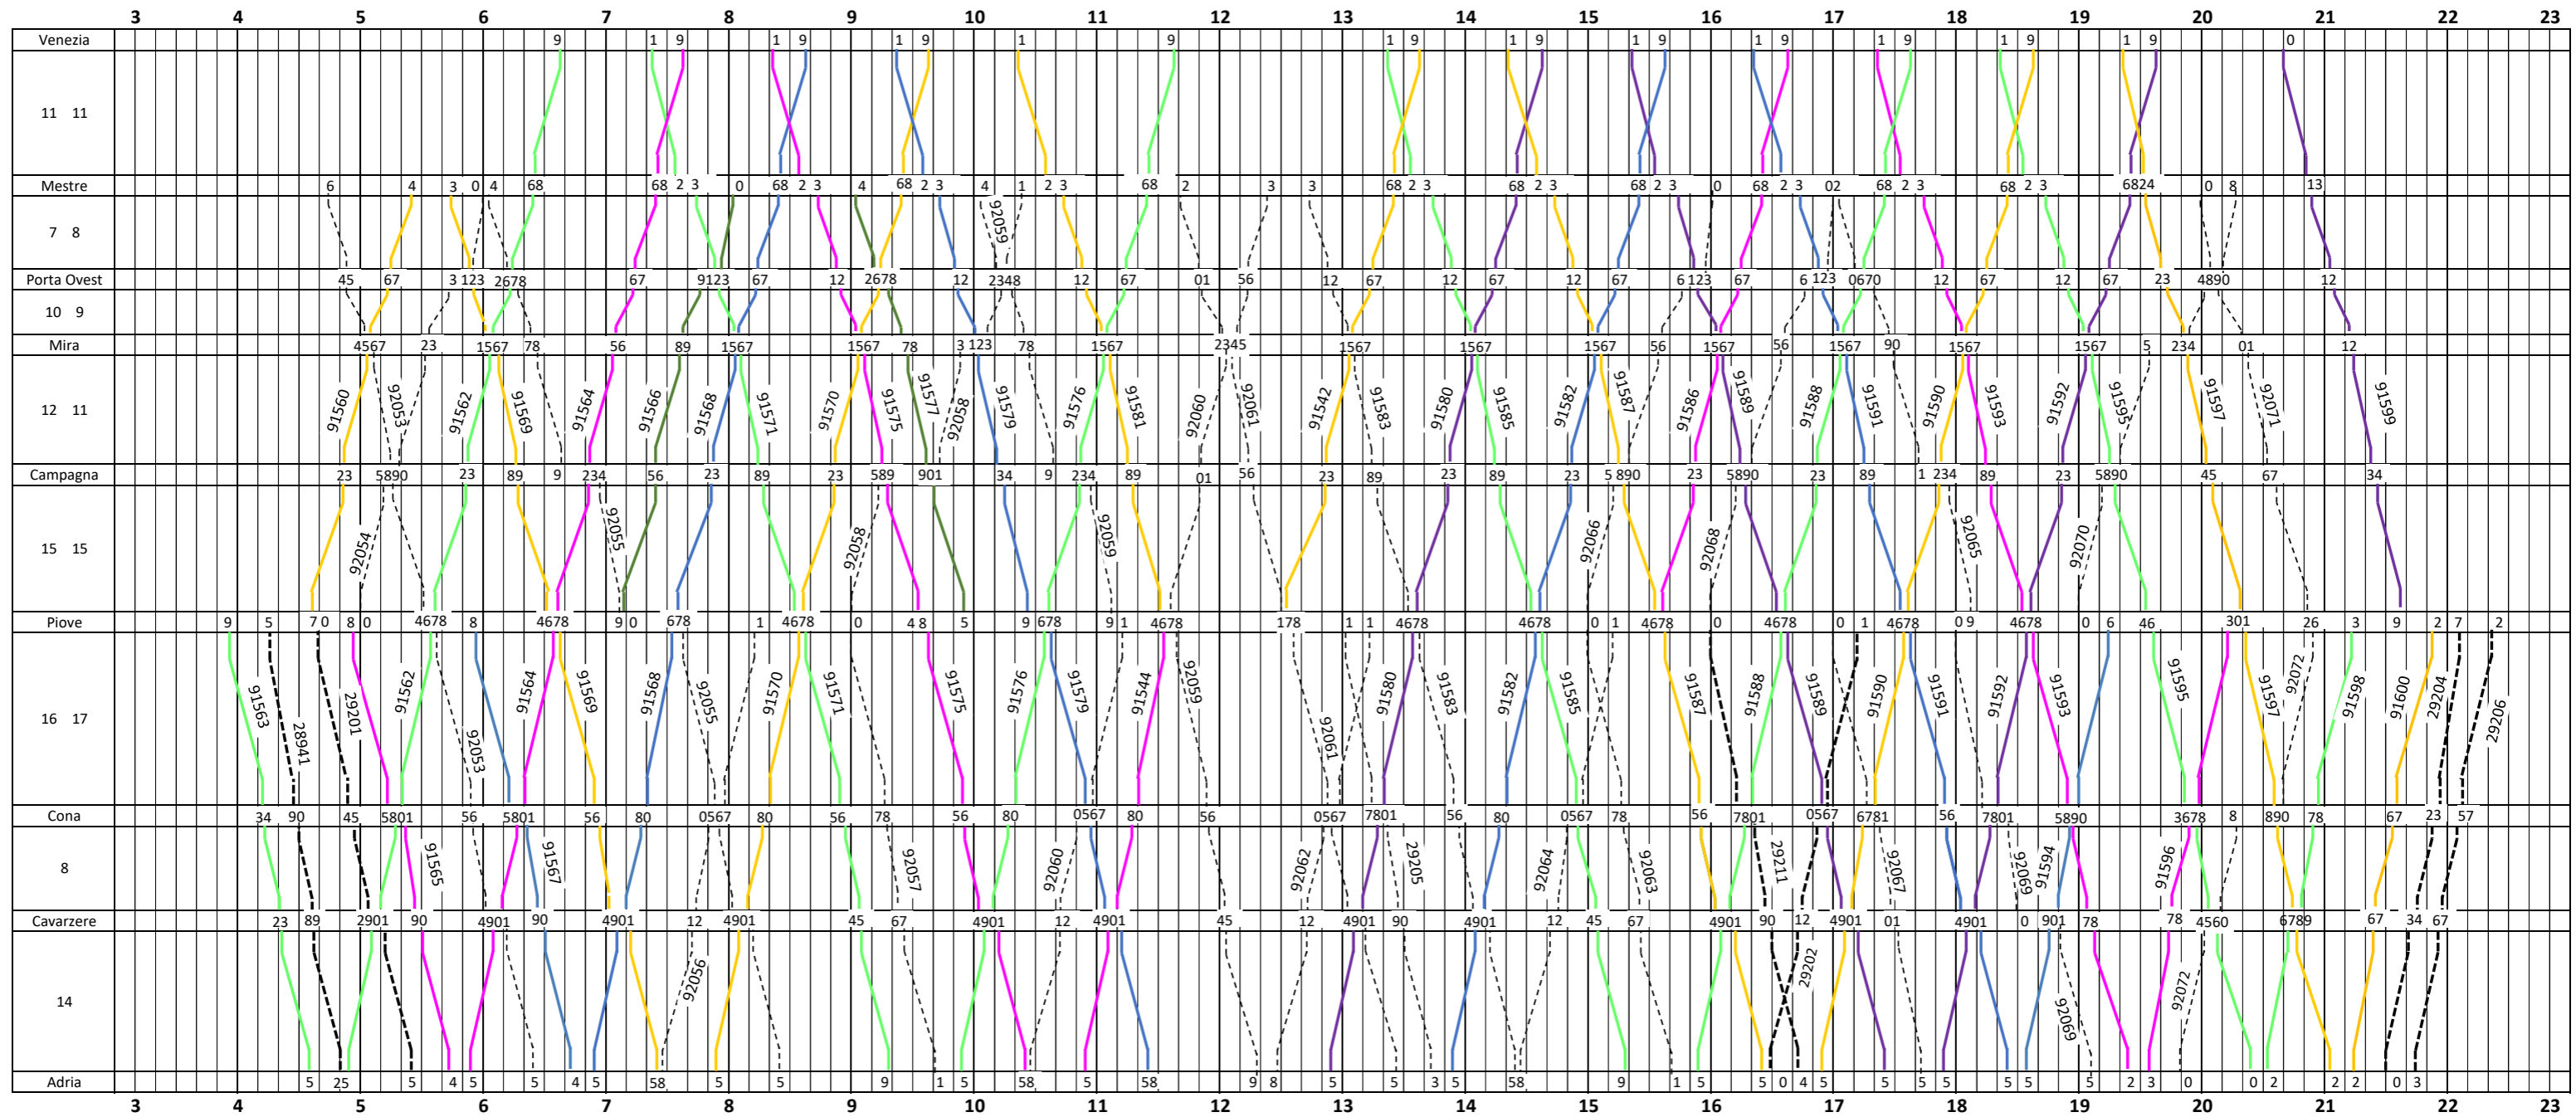

# ADRIA - PIOVE DI SACCO - V.MESTRE - (VENEZIA S.L.)

ORARIO DAL 11 DICEMBRE al 23 DICEMBRE 2022

valido nei giorni feriali - PERIODO SCOLASTICO

- Treni 28941 e 29201 circolano dal lunedì al sabato feriali
- Treno 29211 circola dal lunedì al venerdì feriali
- Treno 29202 circola il sabato feriale
- Treni 29204 e 29206 circolano dal lunedì al venerdì feriali

# ADRIA - PIOVE DI SACCO - V.MESTRE - (VENEZIA S.L.)

ORARIO DAL 24 DICEMBRE AL 31 DICEMBRE 2022

valido nei giorni feriali - PERIODO NATALIZIO

Treno 29204 circola sempre, escluso il sabato feriale  
 Treni 29201 e 29205 circolano dal lunedì al sabato feriali  
 Treno 29202 circola il sabato feriale

**ADRIA - PIOVE DI SACCO - V.MESTRE - (VENEZIA S.L.)**

**ORARIO DAL 08 GENNAIO AL 10 GIUGNO 2023 e DAL 10 SETTEMBRE al 09 DICEMBRE 2023**

**valido nei giorni feriali - PERIODO SCOLASTICO**

- Treno 29201 circola dal lunedì al sabato feriali
- Treno 29205 circola dal lunedì al sabato feriali
- Treno 29202 circola il sabato feriale
- Treno 29204 circola dal lunedì al venerdì feriale

# ADRIA - PIOVE DI SACCO - V.MESTRE - (VENEZIA S.L.)

ORARIO DAL 11 DICEMBRE 2022 AL 09 DICEMBRE 2023

valido nei giorni festivi

Treni 29203, 29213, 29200, 29207, 29204 e 29206 circolano i giorni festivi