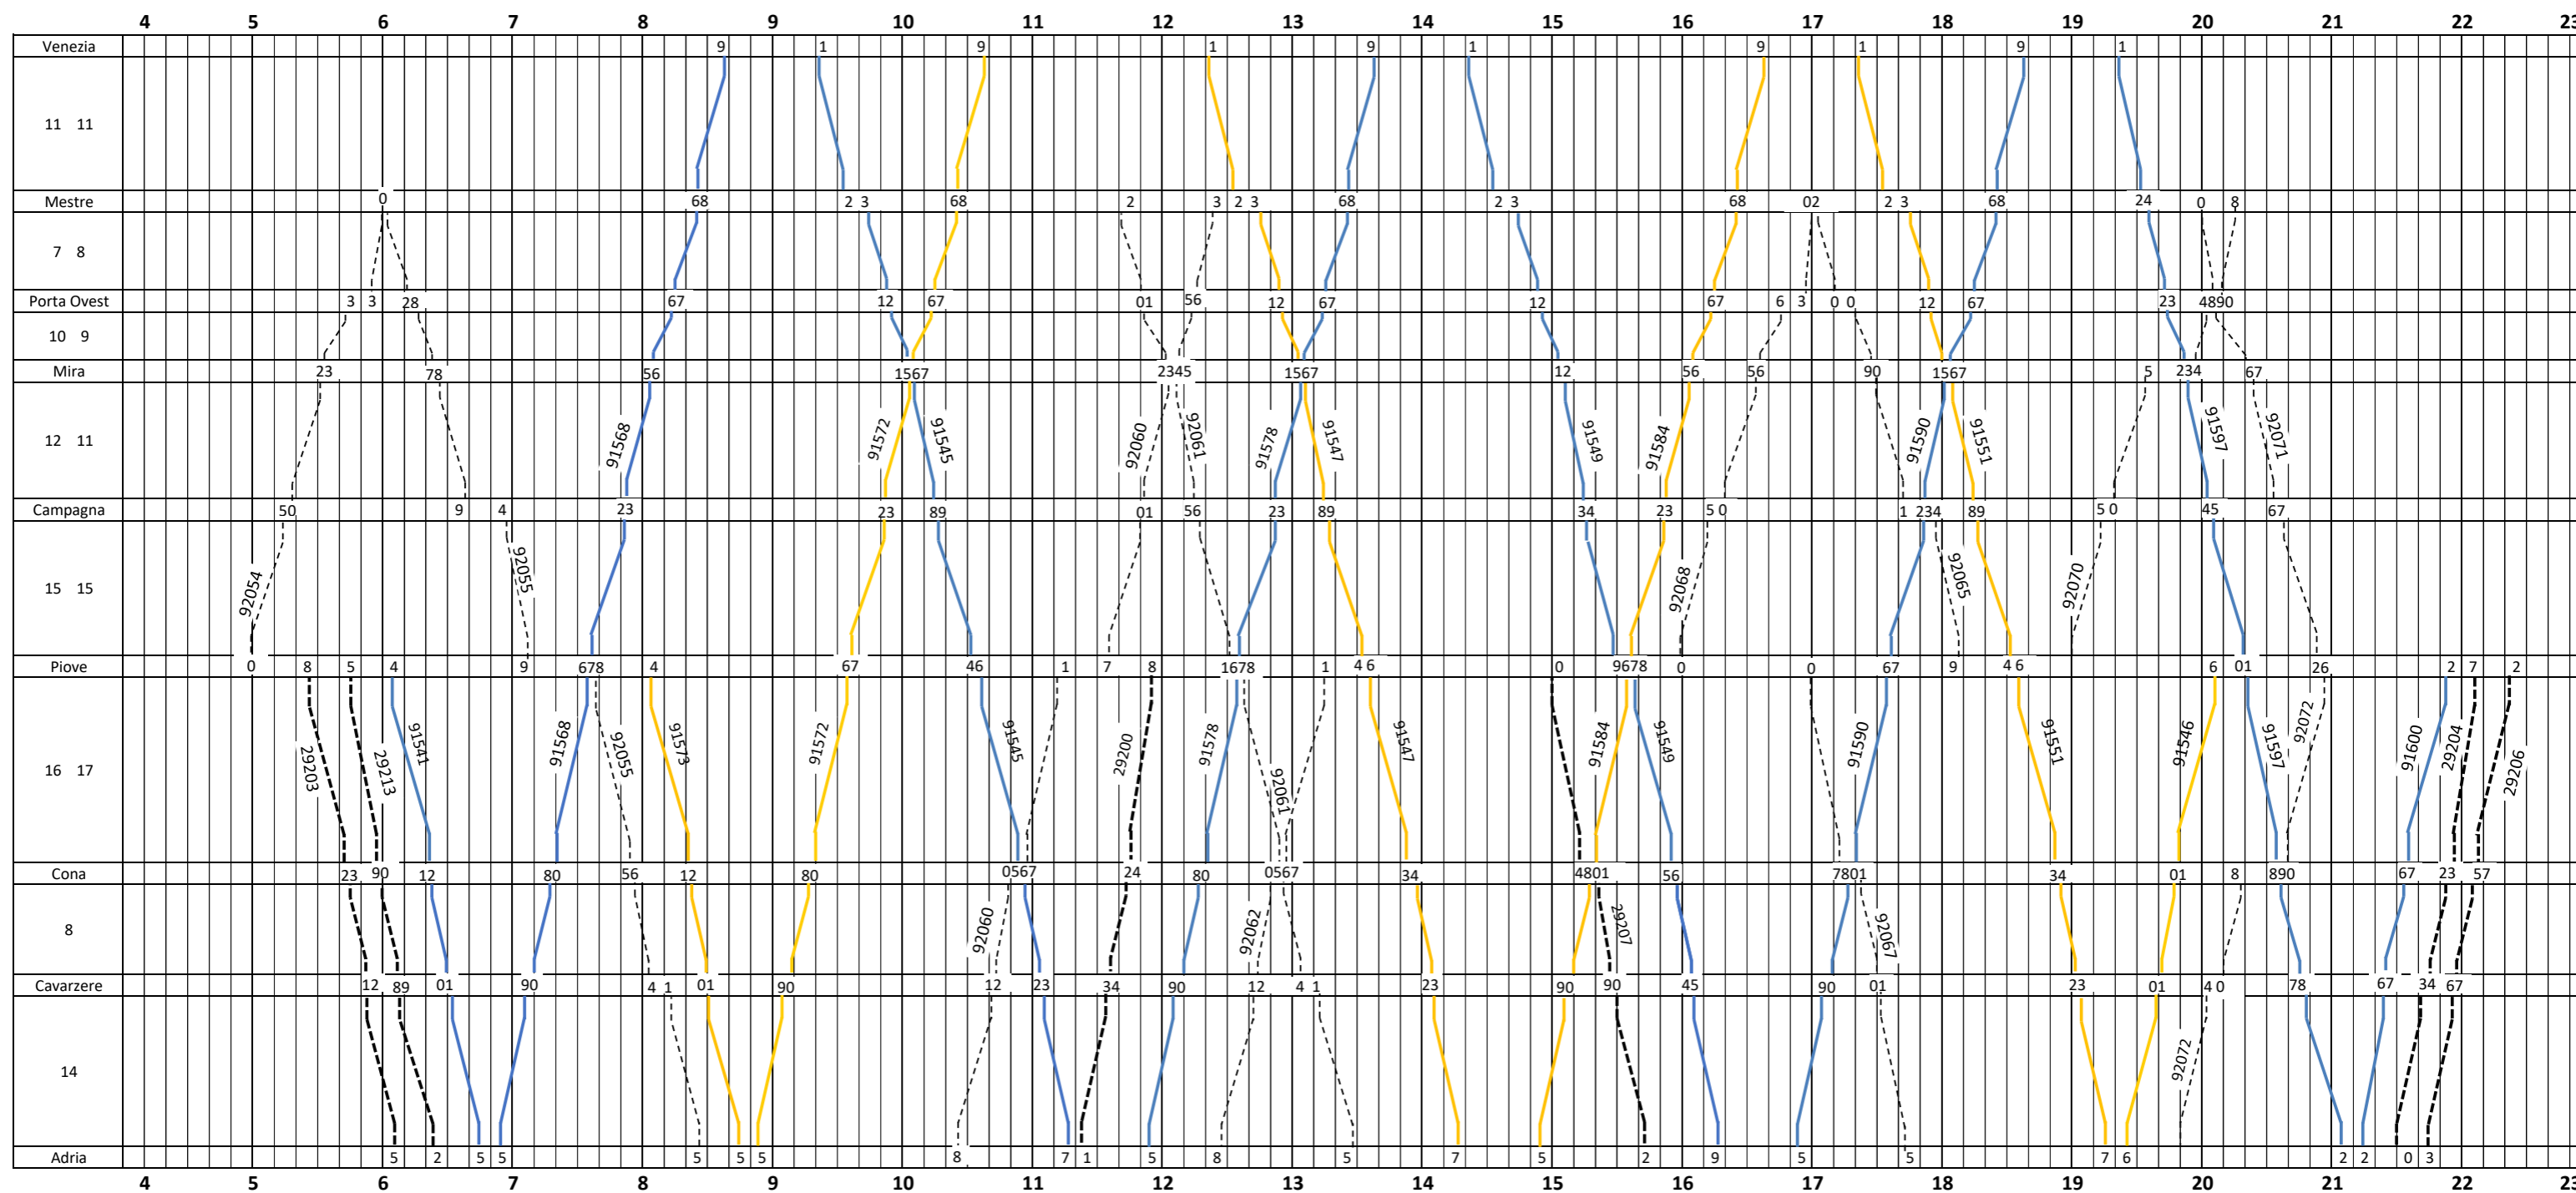

# ADRIA - PIOVE DI SACCO - V.MESTRE - (VENEZIA S.L.)

ORARIO DAL 11 DICEMBRE al 23 DICEMBRE 2022

valido nei giorni feriali - PERIODO SCOLASTICO

- Treni 28941 e 29201 circolano dal lunedì al sabato feriali
- Treno 29211 circola dal lunedì al venerdì feriali
- Treno 29202 circola il sabato feriale
- Treni 29204 e 29206 circolano dal lunedì al venerdì feriali

# ADRIA - PIOVE DI SACCO - V.MESTRE - (VENEZIA S.L.)

ORARIO DAL 24 DICEMBRE AL 31 DICEMBRE 2022

valido nei giorni feriali - PERIODO NATALIZIO

Treno 29204 circola sempre, escluso il sabato feriale  
 Treni 29201 e 29205 circolano dal lunedì al sabato feriali  
 Treno 29202 circola il sabato feriale

**ADRIA - PIOVE DI SACCO - V.MESTRE - (VENEZIA S.L.)**

**ORARIO DAL 08 GENNAIO AL 10 GIUGNO 2023 e DAL 10 SETTEMBRE al 09 DICEMBRE 2023**

**valido nei giorni feriali - PERIODO SCOLASTICO**

- Treno 29201 circola dal lunedì al sabato feriali
- Treno 29205 circola dal lunedì al sabato feriali
- Treno 29202 circola il sabato feriale
- Treno 29204 circola dal lunedì al venerdì feriale

# ADRIA - PIOVE DI SACCO - V.MESTRE - (VENEZIA S.L.)

ORARIO DAL 11 DICEMBRE 2022 AL 09 DICEMBRE 2023

valido nei giorni festivi

Treni 29203, 29213, 29200, 29207, 29204 e 29206 circolano i giorni festivi