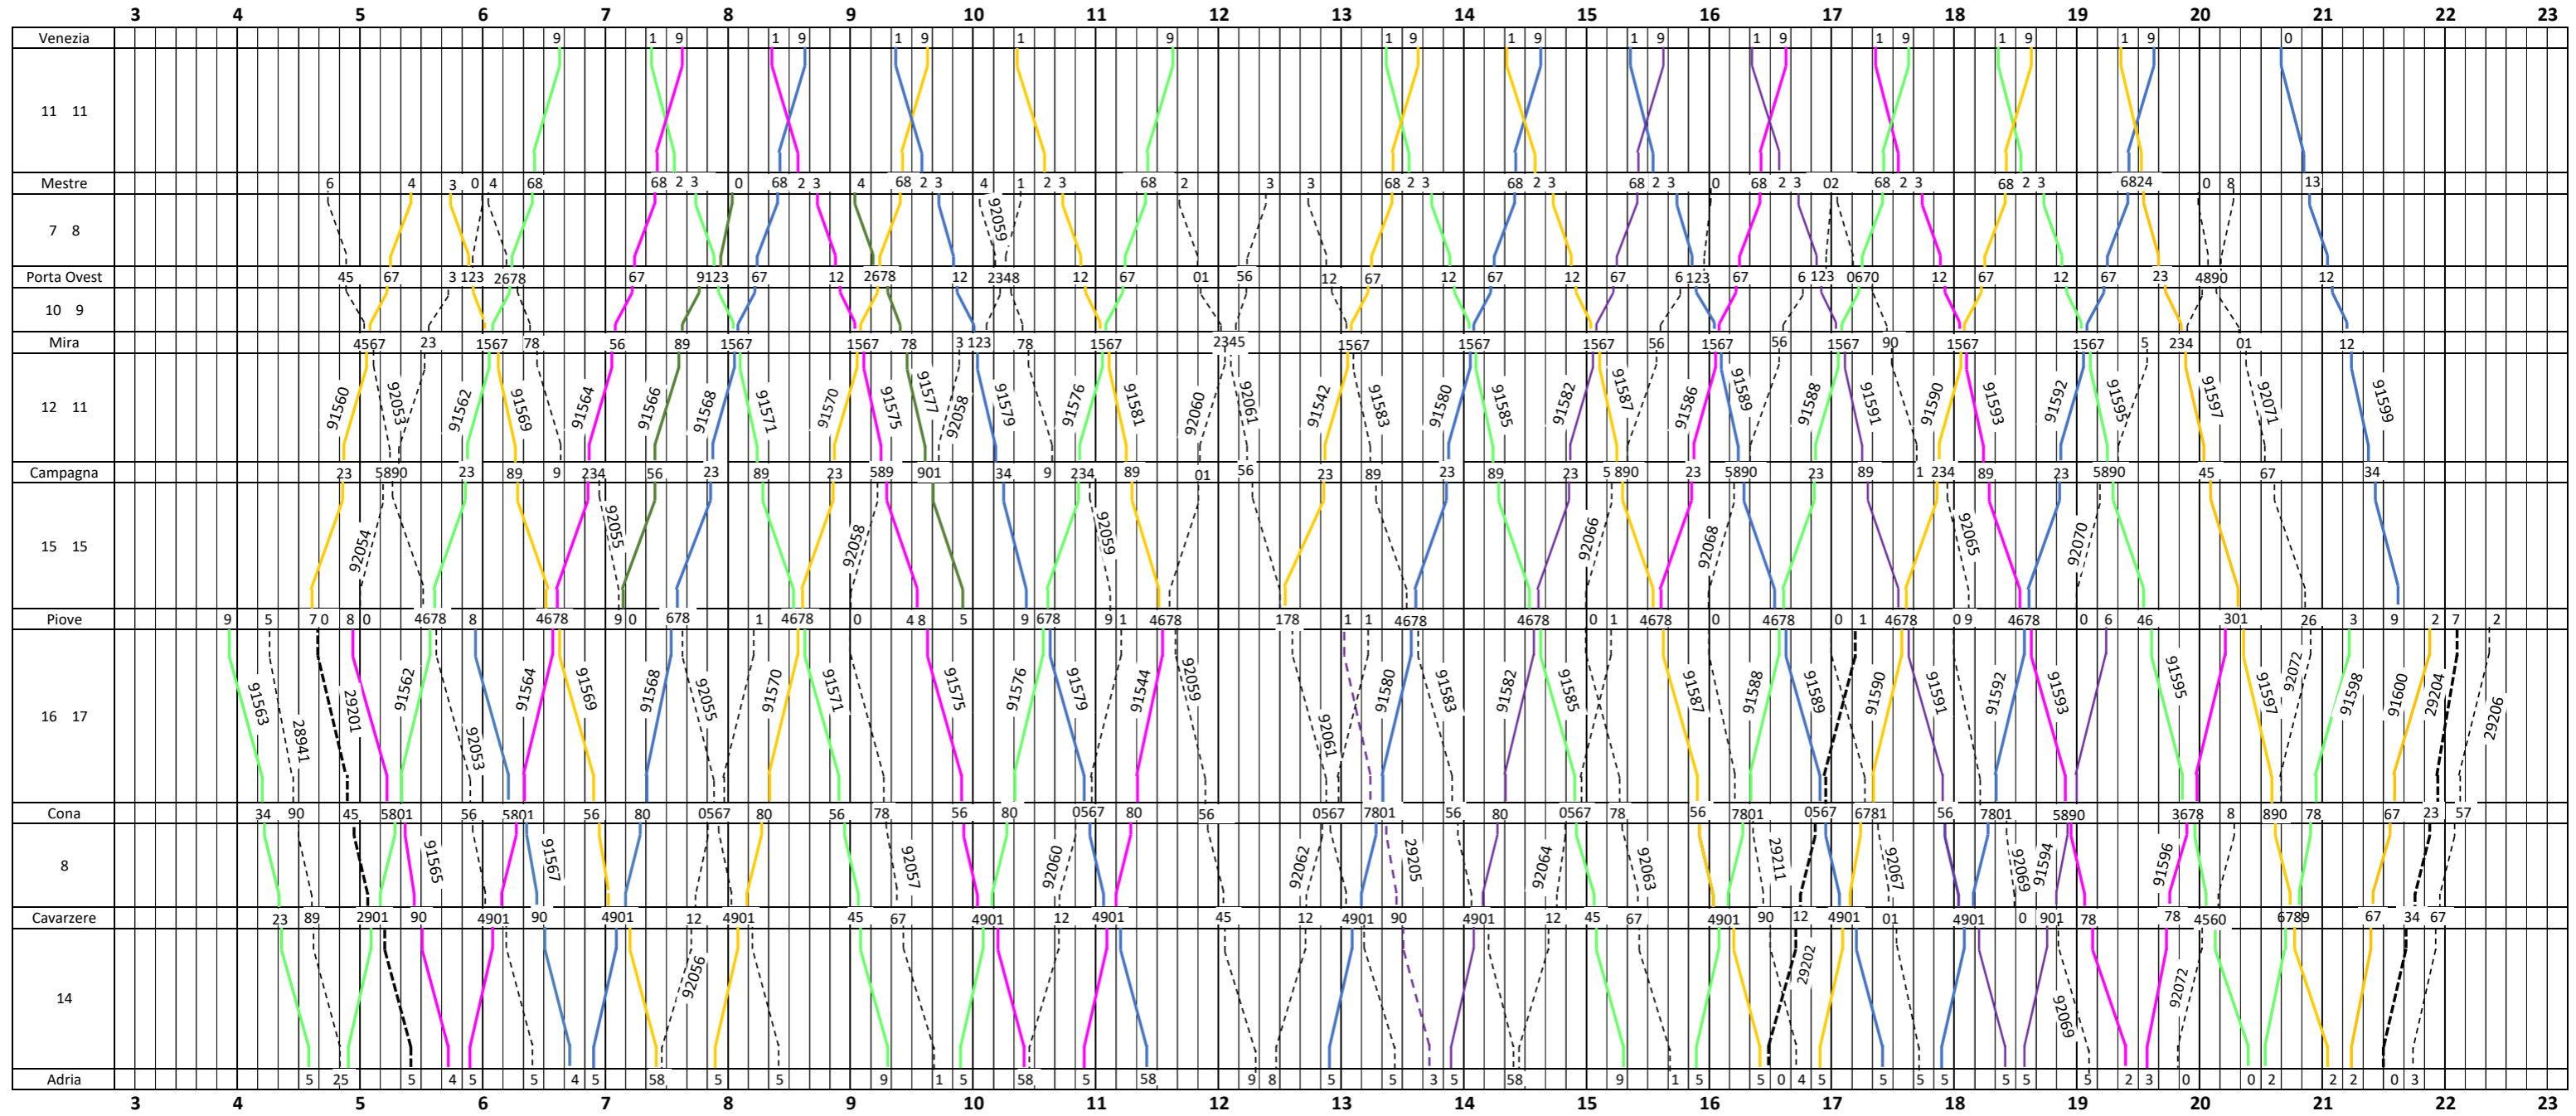

# ADRIA - PIOVE DI SACCO - V.MESTRE - (VENEZIA S.L.)

ORARIO DAL 11 DICEMBRE al 23 DICEMBRE 2022

valido nei giorni feriali - PERIODO SCOLASTICO

- Treni 28941 e 29201 circolano dal lunedì al sabato feriali
- Treno 29211 circola dal lunedì al venerdì feriali
- Treno 29202 circola il sabato feriale
- Treni 29204 e 29206 circolano dal lunedì al venerdì feriali

# ADRIA - PIOVE DI SACCO - V.MESTRE - (VENEZIA S.L.)

ORARIO DAL 24 DICEMBRE AL 31 DICEMBRE 2022

valido nei giorni feriali - PERIODO NATALIZIO

Treno 29204 circola sempre, escluso il sabato feriale  
 Treni 29201 e 29205 circolano dal lunedì al sabato feriali  
 Treno 29202 circola il sabato feriale

**ADRIA - PIOVE DI SACCO - V.MESTRE - (VENEZIA S.L.)**

**ORARIO DAL 08 GENNAIO AL 10 GIUGNO 2023 e DAL 10 SETTEMBRE al 09 DICEMBRE 2023**

**valido nei giorni feriali - PERIODO SCOLASTICO**

- Treno 29201 circola dal lunedì al sabato feriali
- Treno 29205 circola dal lunedì al sabato feriali
- Treno 29202 circola il sabato feriale
- Treno 29204 circola dal lunedì al venerdì feriale

# ADRIA - PIOVE DI SACCO - V.MESTRE - (VENEZIA S.L.)

ORARIO DAL 11 DICEMBRE 2022 AL 09 DICEMBRE 2023

valido nei giorni festivi

Treni 29203, 29213, 29200, 29207, 29204 e 29206 circolano i giorni festivi